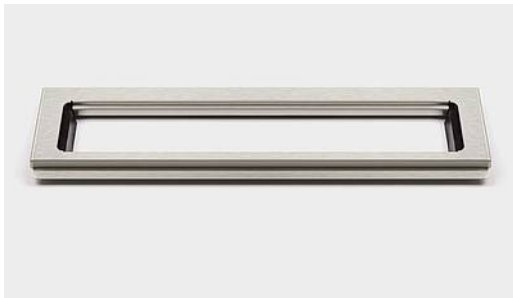

1500.0308

ClassicLine ramme | H 8 mm | Børstet stål

Rammens højde (8, 10 eller 12 mm) er afhængig af tykkelsen på gulvflisen

Gummiindlægget sikrer en præcis placering i armaturet, og et forsænket leje sikrer, at risten ligger præcist i rammen

Rammen er obligatorisk og har to funktioner: at bære risten og give en flot overgang

Specifikationer

ARTIKEL NR	TUN NUMBER	VVS NUMBER	VÆGT INKL EMBA
1500.0308	5361001	155010108	340
VÆGT EXCL EMBA	MATERIALE	ANVENDELSE	OVERFLADE
320	Rustfri stål (AISI 304)	Linjeafløb	Børstet
INDBYGNINGSLÆNGDE HØJDE (H)	LÆNGDEMODEL	PASSER TIL ARMATUR	
(L)	H 8 mm	300 mm	Armatur: 1004
315 mm			
INDLÆG			
Kunststof			