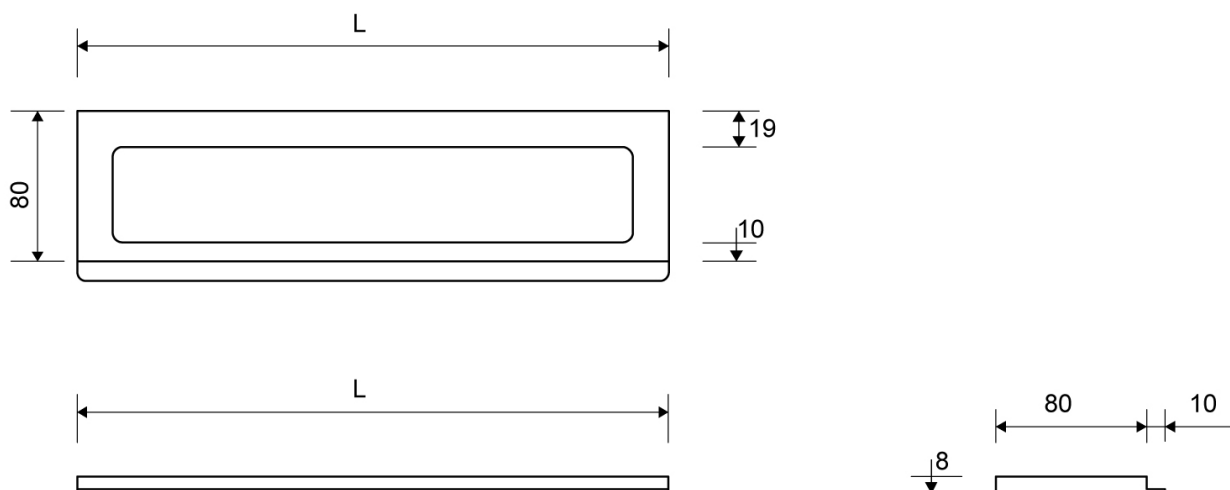

1500.0308

ClassicLine ramme | H 8 mm | Børstet stål

Rammens højde (8, 10 eller 12 mm) er afhængig af tykkelsen på gulvflisen

Gummiindlægget sikrer en præcis placering i armaturet, og et forsænket leje sikrer, at risten ligger præcist i rammen

Rammen er obligatorisk og har to funktioner: at bære risten og give en flot overgang

Specifikationer

ARTIKEL NR	TUN NUMBER	VVS NUMBER	VÆGT INKL EMBA
1500.0308	5361001	155010108	340
VÆGT EXCL EMBA	MATERIALE	ANVENDELSE	OVERFLADE
320	Rustfri stål (AISI 304)	Linjeafløb	Børstet
INDBYGNINGSLÆNGDE HØJDE (H)	LÆNGDEMODEL	PASSER TIL ARMATUR	
(L)	H 8 mm	300 mm	Armatur: 1004
315 mm			
INDLÆG			
Kunststof			