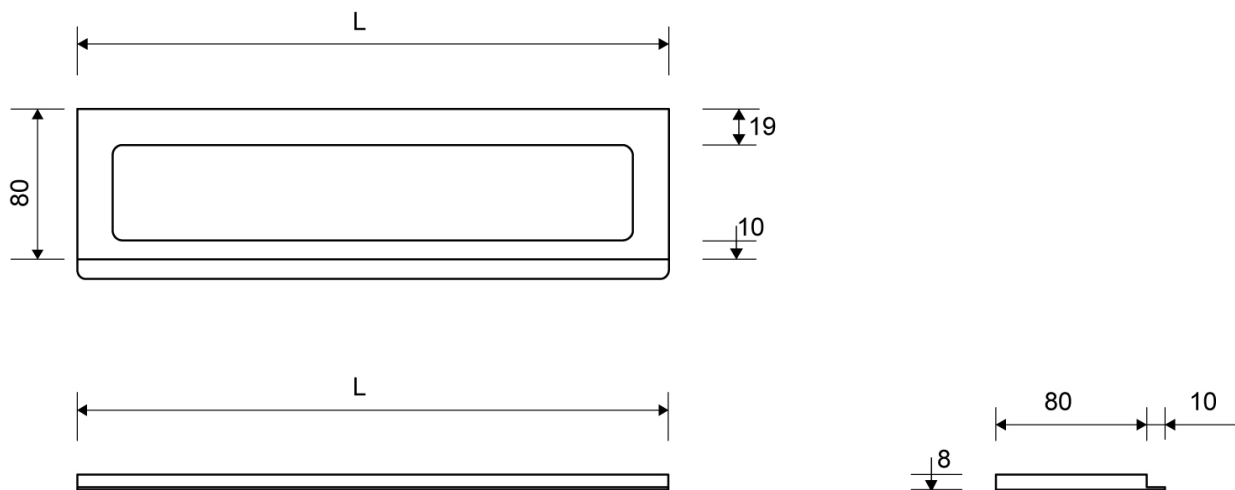

## 1500.0908

ClassicLine ramme | H 8 mm | Børstet stål

Rammens højde (8, 10 eller 12 mm) er afhængig af tykkelsen på gulvflisen

Gummiindlægget sikrer en præcis placering i armaturet, og et forsænket leje sikrer, at risten ligger præcist i rammen

Rammen er obligatorisk og har to funktioner: at bære risten og give en flot overgang

### Specifikationer

<b>ARTIKEL NR</b>	<b>TUN NUMBER</b>	<b>VVS NUMBER</b>	<b>VÆGT INKL EMBA</b>
1500.0908	5361023	155010508	870
<b>VÆGT EXCL EMBA</b>	<b>MATERIALE</b>	<b>ANVENDELSE</b>	<b>OVERFLADE</b>
680	Rustfri stål (AISI 304)	Linjeafløb	Børstet
<b>INDBYGNINGSLÆNGDE HØJDE (H)</b> <b>(L)</b>	<b>H 8 mm</b>	<b>LÆNGDEMODEL</b>	<b>PASSER TIL ARMATUR</b>
895 mm		900 mm	Armatur: 1001, 1002, 1003, 1004, 1100, 5002, 5003
<b>INDLÆG</b>			
Kunststof			