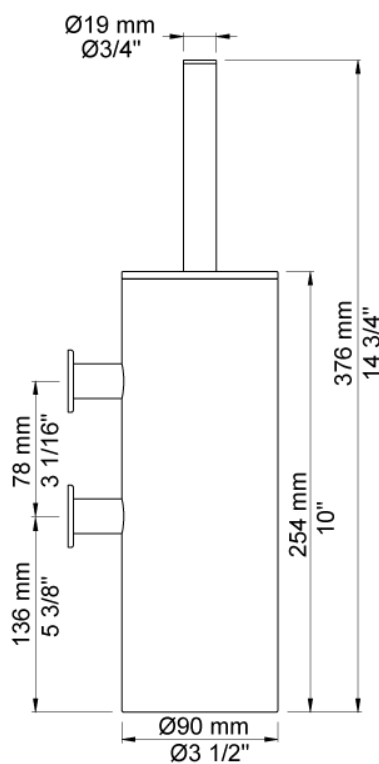

Leveres i farverne

Farve 02, Grå
Farve 04, Blå
Farve 05, Orange
Farve 06, Lysegrøn
Farve 08, Gul
Farve 09, Koksgrå
Farve 12, Mokka
Farve 14, Orange-rød
Farve 15, Mørkeblå
Farve 16, Krom
Farve 17, Sort
Farve 18, Hvid
Farve 19, Messing natur
Farve 20, Børstet krom
Farve 21, Mørkerød
Farve 25, Pink
Farve 27, Mat-sort
Farve 40, Rustfrit stål