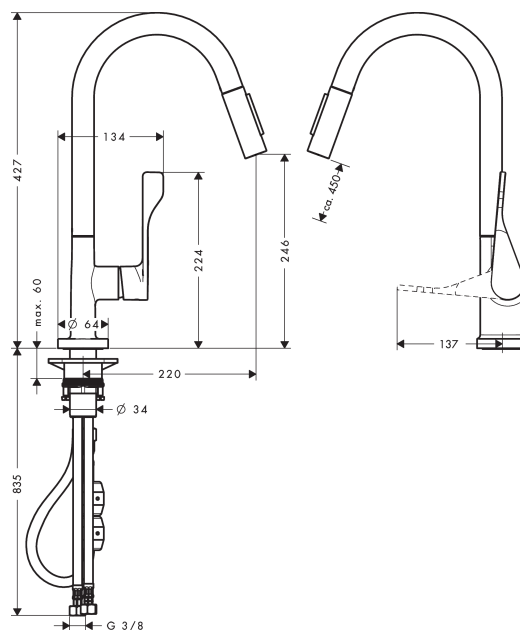

Måltegning