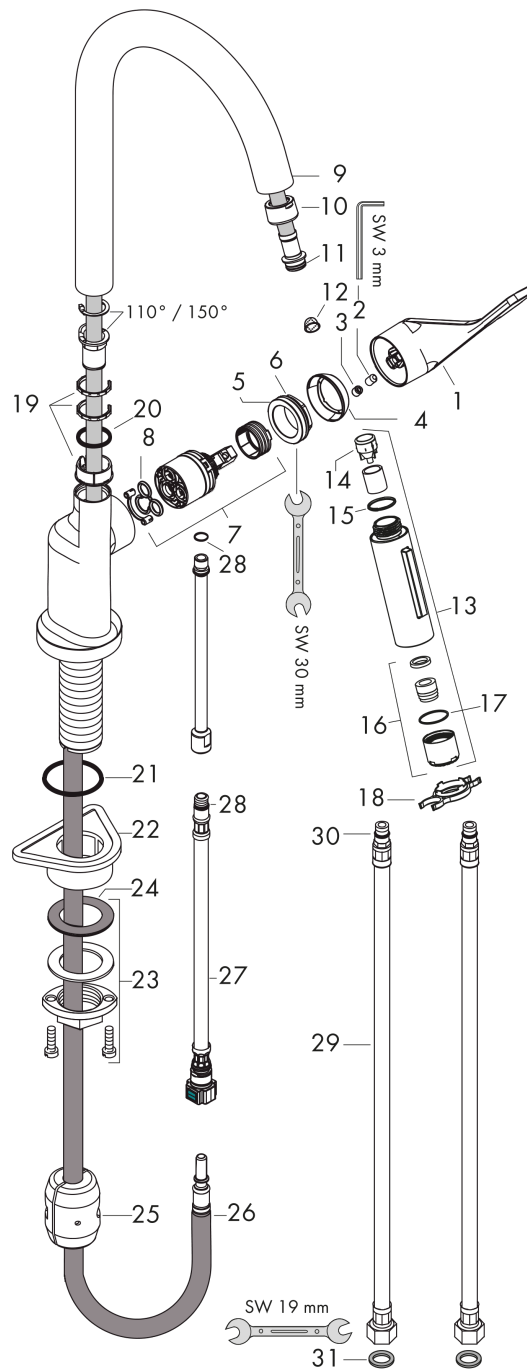

Teknologi

Produktbillede

Måltegning

AXOR Citterio

1-grebs køkkenarmatur med udtræksbruser

Overflader : krom Art.Nr.: 39835000

Gennemløbsdiagram

AXOR Citterio
1-grebs køkkenarmatur med udtræksbruser
 Overflader : krom Art.Nr.: 39835000

Sprængskitse

Konstruktionsår: >10/17

AXOR Citterio

1-grebs køkkenarmatur med udtræksbruser

Overflader : krom Art.Nr.: 39835000

Reservedelsliste

Konstruktionsår: >10/17

Pos.	Beskrivelse	Art.Nr.	PC	PU
1	Greb	39891000	14	1
2	Tapskruer M6x10 DIN 916	96029000	1	1
3	Grebprop	96762000	1	1
4	Kappe	98603000	7	1
5	Møtrik	97209000	5	1
6	O-ring 32x2	98193000	1	1
7	Kartusche kpl.	92730000	11	1
8	Tætning	95008000	3	1
9	Tud kpl.	95926000	16	1
10	Møtrik	92755000	9	1
11	O-ring 11x2	98127000	1	1
12	Si	97735000	1	1
13	Udtrækkelig bruser	95908000	16	1
14	Kontraventil	96737000	8	1
15	O-ring 18x1,5	98231000	1	1
16	Strålerregulator laminar M22x1 (15 l/min)	95909000	10	1
17	O-ring 20x1	98140000	1	1
18	Servicenøgle	95910000	3	1
19	Glidring-sæt	98365000	3	1
20	O-ring 21x2,5	98211000	1	1
21	Fladtætning	98749000	2	1
22	Befæstelsesdel	97523000	2	1
23	Befæstigelse med omløber kpl. (Ø 34)	95049000	5	1
24	Glidring	97548000	1	1
25	Vægt	92500000	9	1
26	Slange 1,50 m	95507000	12	1
27	Tilslutningsslange 600 mm M10x1	95561000	7	1
28	O-ring 8x1,75	97827000	1	1
29	Tilslutningsslange 900 mm M8x0,75 G3/8	96316000	9	1
30	O-ring 7x1,5	98422000	1	1
31	Tætningssæt	95581000	2	1
a	Armaturfedt	90920000	5	1