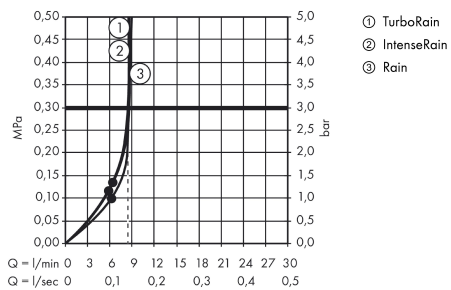

Croma Select S

Håndbruser Vario EcoSmart 9 l/min

Overflader : hvid/krom Art.Nr.: 26803400

Beskrivelse

Kendetegn

- bruserstørrelse: 110 mm
- vælg stråletype komfortabelt med tryk på Select-knap
- stråletype: Rain, TurboRain, IntenseRain
- gennemstrømsmængde ved 3 bar: 9 l/min
- med indvendig vandføring
- skylbar smudsfangsi
- tilslutningsgevind G 1/2
- P-IX 28500/IB
- Watermark WMKT 25486
- ACS 15 ACC NY 032, valide jusqu'au 23.02.2020
- Kiwa UK 1504706
- WRAS 1505300
- Kiwa K6053_Showers
- Kiwa K6053_Showers

Teknologi

Designpriser

Produktbillede

Måltegning

Croma Select S
Håndbruser Vario EcoSmart 9 l/min
Overflader : hvid/krom Art.Nr.: 26803400

Gennemløbsdiagram

Værdierne for forbruget blev målt praksisorienteret og med de tilsvarende armaturer (termostat/blender/indbygget ventil).