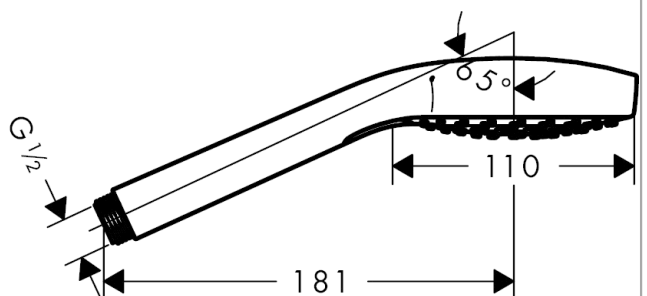

Croma Select S

Håndbruser Vario EcoSmart 9 l/min

Overflader : hvid/krom Art.Nr.: 26803400

Beskrivelse

Kendetegn

- bruserstørrelse: 110 mm
- vælg stråletype komfortabelt med tryk på Select-knap
- stråletype: Rain, TurboRain, IntenseRain
- gennemstrømsmængde ved 3 bar: 9 l/min
- med indvendig vandføring
- skylbar smudsfangsi
- tilslutningsgevind G 1/2
- P-IX 28500/IB
- Watermark WMKT 25486
- ACS 15 ACC NY 032, valide jusqu'au 23.02.2020
- Kiwa UK 1504706
- WRAS 1505300
- Kiwa K6053_Showers
- Kiwa K6053_Showers

Teknologi

Designpriser

Produktbillede

Måltegning

Croma Select S
Håndbruser Vario EcoSmart 9 l/min
Overflader : hvid/krom Art.Nr.: 26803400

Gennemløbsdiagram

Værdierne for forbruget blev målt praksisorienteret og med de tilsvarende armaturer (termostat/blender/indbygget ventil).

Croma Select S
Håndbruser Vario EcoSmart 9 l/min
Overflader : hvid/krom Art.Nr.: 26803400

Sprængskitse

Konstruktionsår: >07/15

Croma Select S
Håndbruser Vario EcoSmart 9 l/min
Overflader : hvid/krom Art.Nr.: 26803400