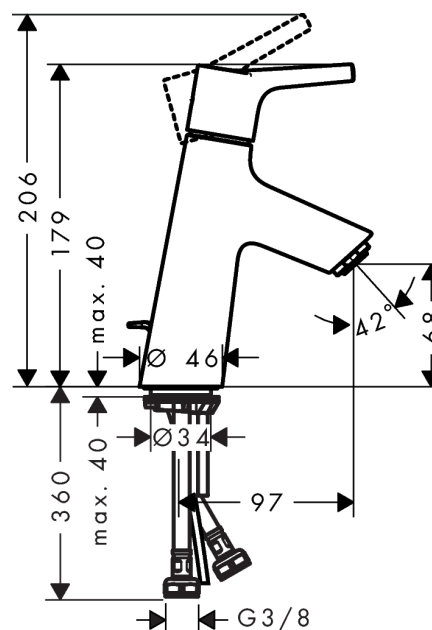

Talis S

1-grebs håndvaskarmatur 80 med løft-op bundventil

Overflader : krom Art.Nr.: 72010000

Beskrivelse

Kendetegn

- består af: 1-grebs håndvaskarmatur, bundventil
- ComfortZone 80
- fremspring 97 mm
- normalstråle
- gennemstrømsmængde ved 3 bar: 5 l/min
- keramisk kartusche
- mulighed for temperaturbegrænsning
- løft-op ventil G 1 1/4
- materiale bundventil: metal
- P-IX 28945/IO
- ETA VA 1.42/20790
- ACS 17 ACC LY 654, valide jusqu'au 20.06.2022
- NF_375-M1-18-5
- WRAS 1609018
- SINTEF 1834

Teknologi

Designpriser

reddot award 2015
winner

Produktbillede

Måltegning

Talis S

1-grebs håndvaskarmatur 80 med løft-op bundventil

Overflader : krom Art.Nr.: 72010000

Gennemløbsdiagram

Talis S

1-grebs håndvaskarmatur 80 med løft-op bundventil

Overflader : krom Art.Nr.: 72010000

Sprængskitse

Konstruktionsår: 10/15 - 04/17

Talis S
1-grebs håndvaskarmatur 80 med løft-op bundventil

Overflader : krom Art.Nr.: 72010000

Reservedelsliste

Konstruktionsår: 10/15 - 04/17

Pos.	Beskrivelse	Art.Nr.	PC	PU
1	Greb	92626000	8	1
2	Grebprop	95704000	1	1
3	Kappe	92625000	8	1
4	Møtrik	92627000	6	1
5	O-ring 27x1,5	92527000	1	1
6	Kartusche kpl.	97685000	11	1
7	Tætning	98865000	8	1
8	Adapter til kartusche	92628000	6	1
9	Adapter til kartusche	98866000	8	1
10	O-ring 23x2	98398000	1	1
11	Luftblander M24x1 (5 l/min)	13185000	98	1
12	Skrue M8 x 68	97736000	2	1
13	Tætning	97608000	2	1
14	Befæstigelse med omløber kpl.	96016000	8	1
15	Tilslutningsslange 450 mm M8x0,75 G3/8	97206000	8	1
16	O-ring 7x1,5	98422000	1	1
17	Tætningssæt	95581000	2	1
18	Løft-op stang	96657000	4	1
a	Afløbsventil	94139000	98	1