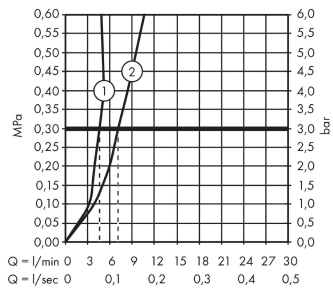

Talis S

1-grebs håndvaskarmatur 80 med løft-op bundventil

Overflader : krom Art.Nr.: 72010000

Gennemløbsdiagram