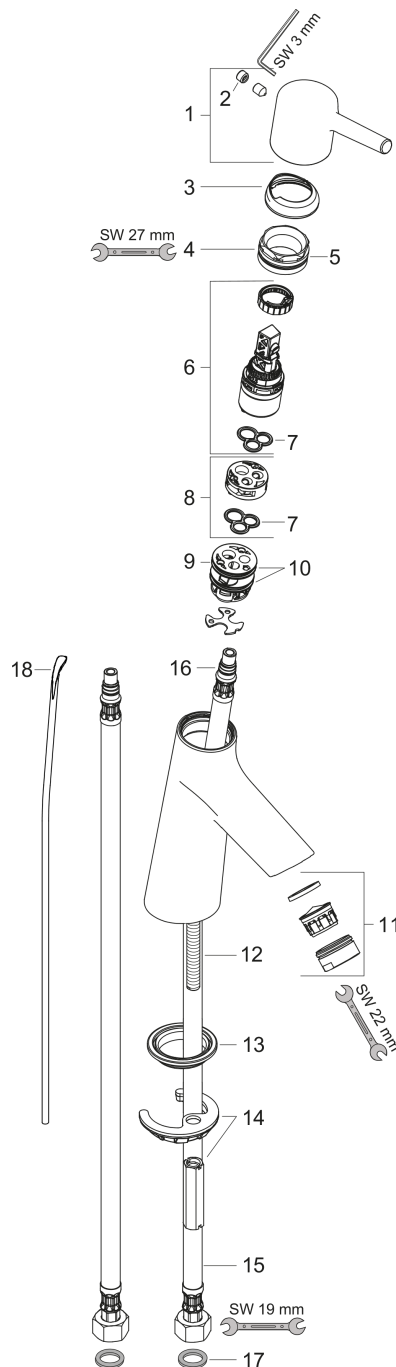

Talis S

1-grebs håndvaskarmatur 80 med løft-op bundventil

Overflader : krom Art.Nr.: 72010000

Beskrivelse

Kendetegn

- består af: 1-grebs håndvaskarmatur, bundventil
- ComfortZone 80
- fremspring 97 mm
- normalstråle
- gennemstrømsmængde ved 3 bar: 5 l/min
- keramisk kartusche
- mulighed for temperaturbegrænsning
- løft-op ventil G 1 1/4
- materiale bundventil: metal
- P-IX 28945/IO
- ETA VA 1.42/20790
- ACS 17 ACC LY 654, valide jusqu'au 20.06.2022
- NF_375-M1-18-5
- WRAS 1609018
- SINTEF 1834

Teknologi

Designpriser

reddot award 2015
winner

Produktbillede

Måltegning

Talis S

1-grebs håndvaskarmatur 80 med løft-op bundventil

Overflader : krom Art.Nr.: 72010000

Gennemløbsdiagram

Talis S

1-grebs håndvaskarmatur 80 med løft-op bundventil

Overflader : krom Art.Nr.: 72010000

Sprængskitse

Konstruktionsår: 10/15 - 04/17

Talis S
1-grebs håndvaskarmatur 80 med løft-op bundventil

Overflader : krom Art.Nr.: 72010000

Reservedelsliste

Konstruktionsår: 10/15 - 04/17

Pos.	Beskrivelse	Art.Nr.	PC	PU
1	Greb	92626000	8	1
2	Grebprop	95704000	1	1
3	Kappe	92625000	8	1
4	Møtrik	92627000	6	1
5	O-ring 27x1,5	92527000	1	1
6	Kartusche kpl.	97685000	11	1
7	Tætning	98865000	8	1
8	Adapter til kartusche	92628000	6	1
9	Adapter til kartusche	98866000	8	1
10	O-ring 23x2	98398000	1	1
11	Luftblander M24x1 (5 l/min)	13185000	98	1
12	Skrue M8 x 68	97736000	2	1
13	Tætning	97608000	2	1
14	Befæstigelse med omløber kpl.	96016000	8	1
15	Tilslutningsslange 450 mm M8x0,75 G3/8	97206000	8	1
16	O-ring 7x1,5	98422000	1	1
17	Tætningssæt	95581000	2	1
18	Løft-op stang	96657000	4	1
a	Afløbsventil	94139000	98	1