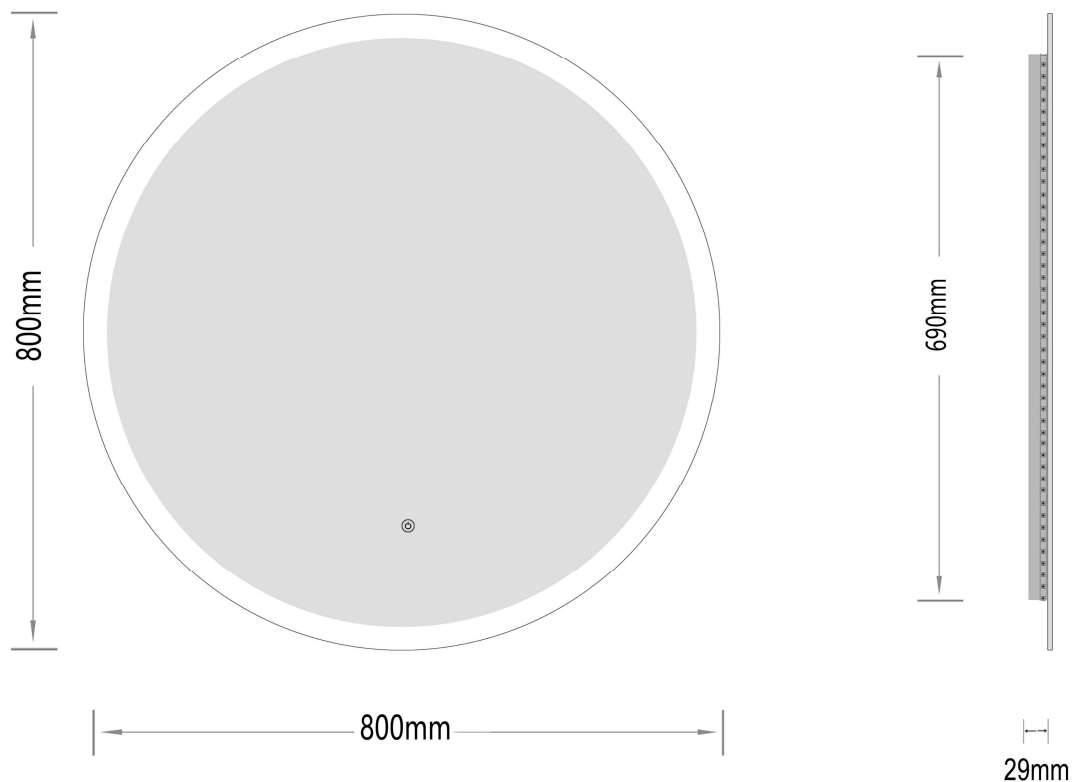

Sandra-2

Ø 800

nordic-bad

SPECIFIKATIONER

Strømforsyning	230V/50Hz
Lyskilde	LED
Wattage	26 W
Kelvin	3000K-6000K
Ra-Værdi	>95
IP-klasse	IP44
Beskyttelsesklasse	II
Godkendelser	CE/RoHS
Lysstyrke	5400 Lumens

TOUCH-KNAP

Funktion Tænd/Sluk/Farveændring/Dæmp

EMBALLAGE

Yderkasse størrelse 86x7x86 cm
Yderkasse Vægt G.W.:7.8 KGS/N.W.:6.7 KGS

Advarsel! Sluk altid for strømmen under installation og vedligeholdelse!

(1) Tænd / sluk / dæmpning / Farve skift