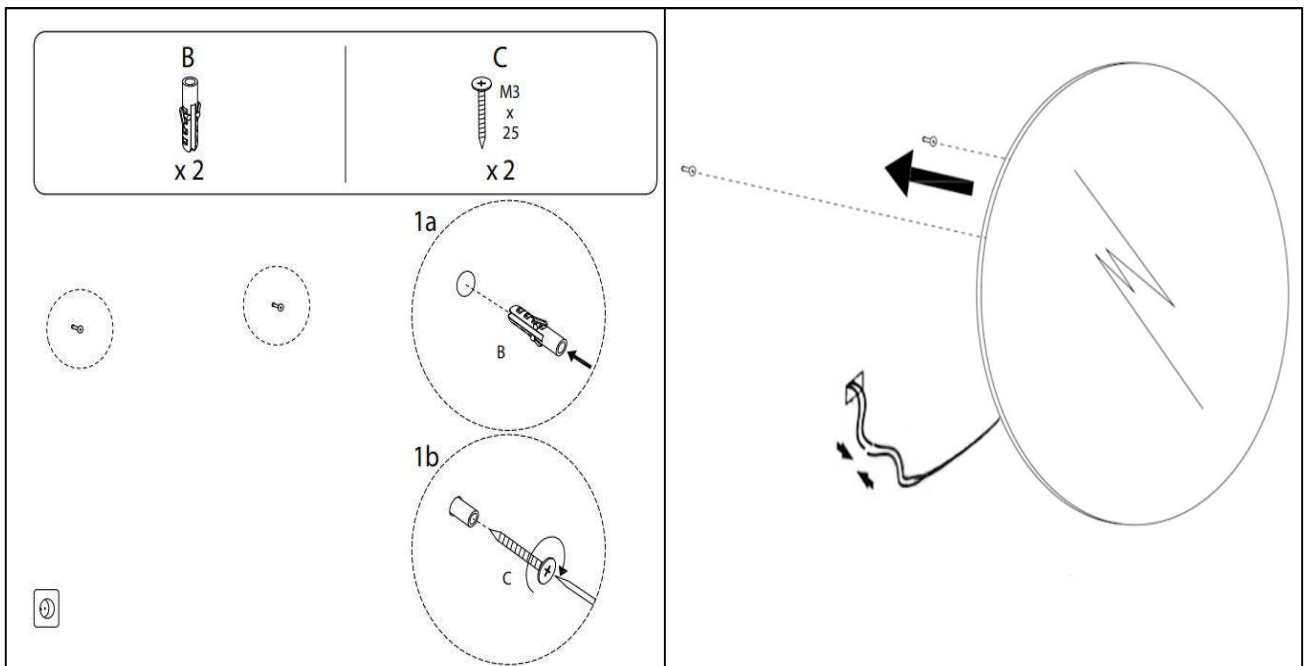

Sandra-2

Ø 800

nordic-bad

SPECIFIKATIONER

Strømforsyning	230V/50Hz
Lyskilde	LED
Wattage	26 W
Kelvin	3000K-6000K
Ra-Værdi	>95
IP-klasse	IP44
Beskyttelsesklasse	II
Godkendelser	CE/RoHS
Lysstyrke	5400 Lumens

TOUCH-KNAP

Funktion Tænd/Sluk/Farveændring/Dæmp

EMBALLAGE

Yderkasse størrelse 86x7x86 cm
Yderkasse Vægt G.W.:7.8 KGS/N.W.:6.7 KGS

Advarsel! Sluk altid for strømmen under installation og vedligeholdelse!

(1) Tænd / sluk / dæmpning / Farve skift