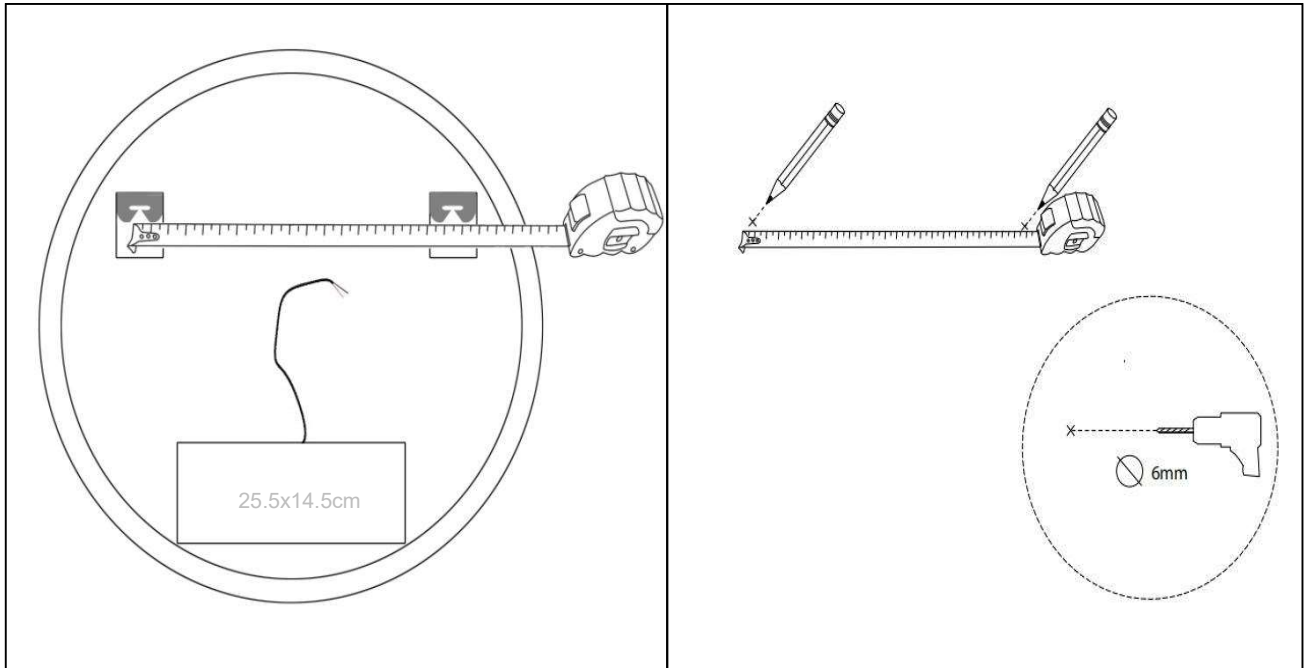

Sandra-2

Ø 800

nordic-bad

SPECIFIKATIONER

Strømforsyning	230V/50Hz
Lyskilde	LED
Wattage	26 W
Kelvin	3000K-6000K
Ra-Værdi	>95
IP-klasse	IP44
Beskyttelsesklasse	II
Godkendelser	CE/RoHS
Lysstyrke	5400 Lumens

TOUCH-KNAP

Funktion Tænd/Sluk/Farveændring/Dæmp

EMBALLAGE

Yderkasse størrelse 86x7x86 cm
Yderkasse Vægt G.W.:7.8 KGS/N.W.:6.7 KGS

Advarsel! Sluk altid for strømmen under installation og vedligeholdelse!

(1) Tænd / sluk / dæmpning / Farve skift