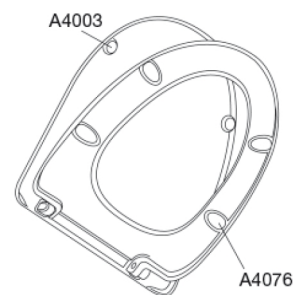

### Beskrivelse

PRESSALIT toiletsæde med låg, model "Pressalit 974 Spira", art. nr. 974 af gennemfarvet hærdeplast inkl. D55 fast beslag i rustfrit stål

- centerafstand: 155 mm
- belastning - ringsæde 240 kg
- passer på Ifö Spira
- 10 års garanti