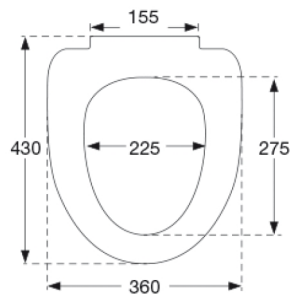

### Beskrivelse

PRESSALIT toiletsæde med låg, model "Pressalit 974 Spira", art. nr. 974 af gennemfarvet hærdeplast inkl. D55 fast beslag i rustfrit stål

- centerafstand: 155 mm
- belastning - ringsæde 240 kg
- passer på Ifö Spira
- 10 års garanti

2,47 kg

**Mål pr. kolli**

469x401x348 mm

**Vægt pr. kolli**

12,35 kg

**Antal pr. kolli**

5

**Kolli pr. palle**