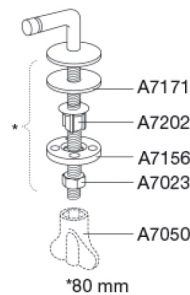

### Beskrivelse

PRESSALIT toiletsæde med låg, model "Pressalit 974 Spira", art. nr. 974 af gennemfarvet hærdeplast inkl. D55 fast beslag i rustfrit stål

- centerafstand: 155 mm
- belastning - ringsæde 240 kg
- passer på Ifö Spira
- 10 års garanti