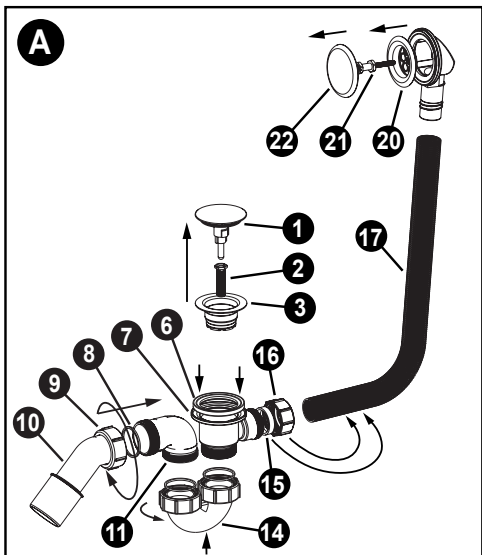

(DK) AO-SÆT VVSnr. 663529200

1	Plug Forsamling (aftagelig)	13	1,5 "BSP møtrik X 2
2	Afløbskrue	14	Aftagelig vandlås bøjning
3	Afløbsflange	15	Gummipakning til overløb
4	Afløbsgummipakning (øverste)	16	1,25 "BSP kompression møtrik
5	Afløbsdel / vandlås forlængelsesstykke	17	Fleksibel overløbs slange
6	Afløbsgummipakning (lavest)	18	Overløbsdel
7	Afløbsdel	19	Overløbs pakning
8	Afløbsgummipakning	20	Overløbsrist
9	1,5 "BSP møtrik	21	Overløbsplade skrue
10	Vandlås bøjning 40 / 50mm	22	Overløbsplade
11	Vandlås vinkel	23	Plastik nøgle til stramning (punkt 2 & 21)
12	Gummipakning X 2		

(EN) AO-SÆT VVSnr. 663529200

1	Plug assembly (Removable)	13	Sump 1.5" BSP nut X2
2	Waste ferrule	14	Removable trap sump
3	Waste flange	15	Overflow pipe rubber seal
4	Waste rubber seal (upper)	16	1.25" BSP compression nut
5	Waste body/trap extension piece	17	Flexible overflow hose
6	Waste rubber seal (Lower)	18	Overflow body
7	Waste body	19	Overflow seal
8	Outlet rubber seal	20	Overflow clamp flange
9	1.5" BSP nut	21	Overflow clamp plate screw
10	Trap outlet 40/50mm	22	Overflow cover
11	Trap elbow	23	Plastic Key for tightening (item 2 & 21)
12	Sump rubber seal X2		