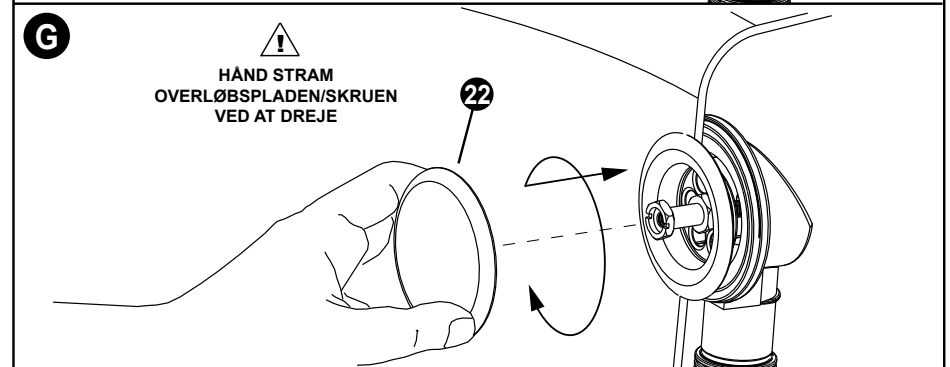

(DK) AO-SÆT VVSnr. 663529200

1	Plug Forsamling (aftagelig)	13	1,5 "BSP møtrik X 2
2	Afløbskrue	14	Aftagelig vandlås bøjning
3	Afløbsflange	15	Gummipakning til overløb
4	Afløbsgummipakning (øverste)	16	1,25 "BSP kompression møtrik
5	Afløbsdel / vandlås forlængelsesstykke	17	Fleksibel overløbs slange
6	Afløbsgummipakning (lavest)	18	Overløbsdel
7	Afløbsdel	19	Overløbs pakning
8	Afløbsgummipakning	20	Overløbsrist
9	1,5 "BSP møtrik	21	Overløbsplade skrue
10	Vandlås bøjning 40 / 50mm	22	Overløbsplade
11	Vandlås vinkel	23	Plastik nøgle til stramning (punkt 2 & 21)
12	Gummipakning X 2		

(EN) AO-SÆT VVSnr. 663529200

1	Plug assembly (Removable)	13	Sump 1.5" BSP nut X2
2	Waste ferrule	14	Removable trap sump
3	Waste flange	15	Overflow pipe rubber seal
4	Waste rubber seal (upper)	16	1.25" BSP compression nut
5	Waste body/trap extension piece	17	Flexible overflow hose
6	Waste rubber seal (Lower)	18	Overflow body
7	Waste body	19	Overflow seal
8	Outlet rubber seal	20	Overflow clamp flange
9	1.5" BSP nut	21	Overflow clamp plate screw
10	Trap outlet 40/50mm	22	Overflow cover
11	Trap elbow	23	Plastic Key for tightening (item 2 & 21)
12	Sump rubber seal X2		