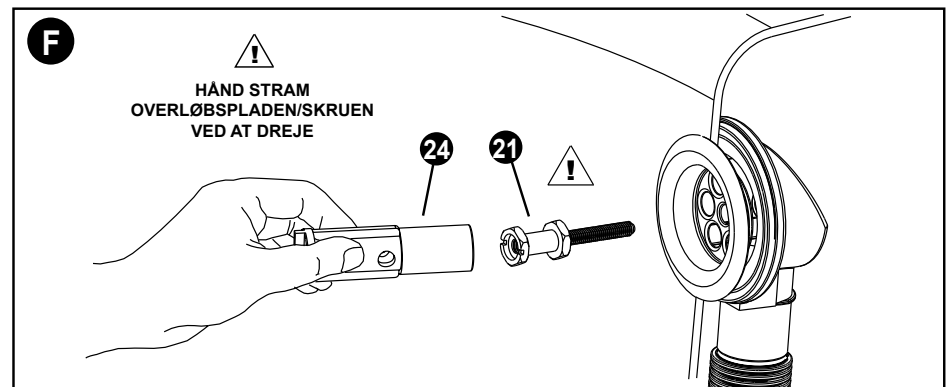

(DK) AO-SÆT VVSnr. 663529200

1	Plug Forsamling (aftagelig)	13	1,5 "BSP møtrik X 2
2	Afløbskrue	14	Aftagelig vandlås bøjning
3	Afløbsflange	15	Gummipakning til overløb
4	Afløbsgummipakning (øverste)	16	1,25 "BSP kompression møtrik
5	Afløbsdel / vandlås forlængelsesstykke	17	Fleksibel overløbs slange
6	Afløbsgummipakning (lavest)	18	Overløbsdel
7	Afløbsdel	19	Overløbs pakning
8	Afløbsgummipakning	20	Overløbsrist
9	1,5 "BSP møtrik	21	Overløbsplade skrue
10	Vandlås bøjning 40 / 50mm	22	Overløbsplade
11	Vandlås vinkel	23	Plastik nøgle til stramning (punkt 2 & 21)
12	Gummipakning X 2		

(EN) AO-SÆT VVSnr. 663529200

1	Plug assembly (Removable)	13	Sump 1.5" BSP nut X2
2	Waste ferrule	14	Removable trap sump
3	Waste flange	15	Overflow pipe rubber seal
4	Waste rubber seal (upper)	16	1.25" BSP compression nut
5	Waste body/trap extension piece	17	Flexible overflow hose
6	Waste rubber seal (Lower)	18	Overflow body
7	Waste body	19	Overflow seal
8	Outlet rubber seal	20	Overflow clamp flange
9	1.5" BSP nut	21	Overflow clamp plate screw
10	Trap outlet 40/50mm	22	Overflow cover
11	Trap elbow	23	Plastic Key for tightening (item 2 & 21)
12	Sump rubber seal X2		