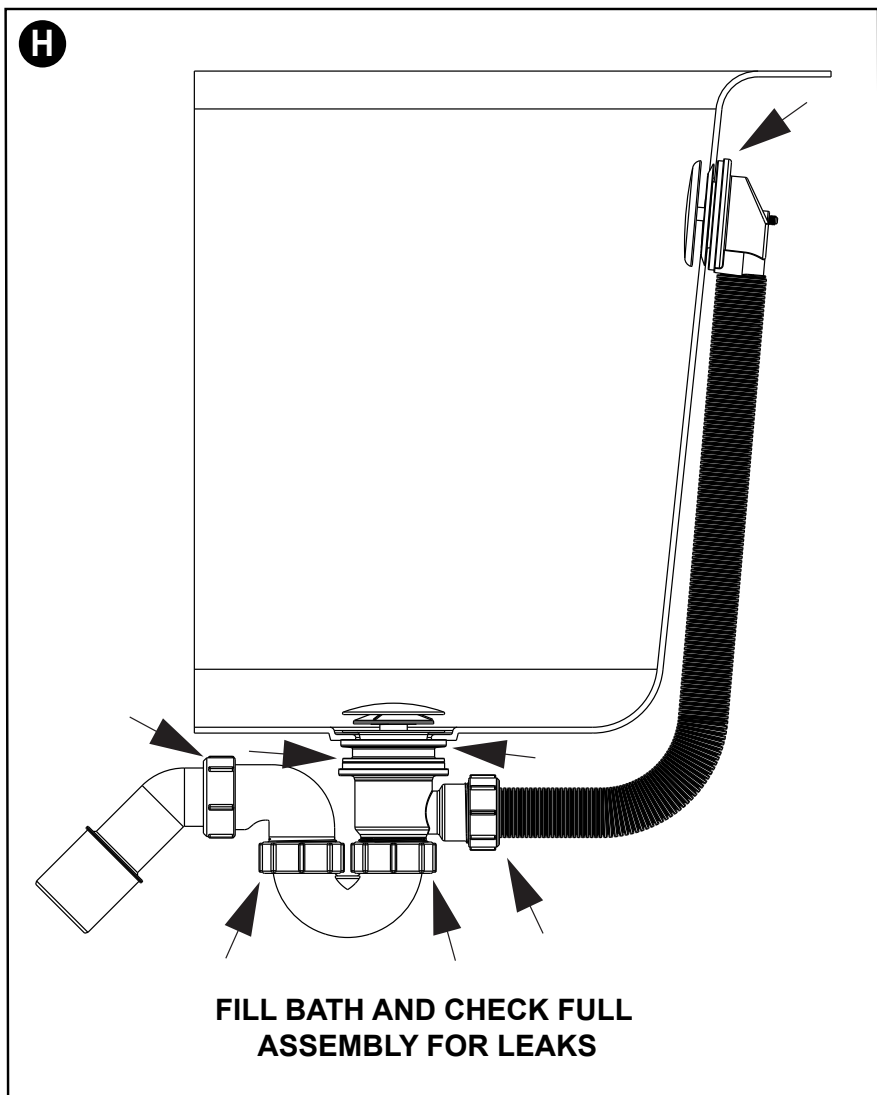

(DK) AO-SÆT VVSnr. 663529200

1	Plug Forsamling (aftagelig)	13	1,5 "BSP møtrik X 2
2	Afløbskrue	14	Aftagelig vandlås bøjning
3	Afløbsflange	15	Gummipakning til overløb
4	Afløbsgummipakning (øverste)	16	1,25 "BSP kompression møtrik
5	Afløbsdel / vandlås forlængelsesstykke	17	Fleksibel overløbs slange
6	Afløbsgummipakning (lavest)	18	Overløbsdel
7	Afløbsdel	19	Overløbs pakning
8	Afløbsgummipakning	20	Overløbsrist
9	1,5 "BSP møtrik	21	Overløbsplade skrue
10	Vandlås bøjning 40 / 50mm	22	Overløbsplade
11	Vandlås vinkel	23	Plastik nøgle til stramning (punkt 2 & 21)
12	Gummipakning X 2		

(EN) AO-SÆT VVSnr. 663529200

1	Plug assembly (Removable)	13	Sump 1.5" BSP nut X2
2	Waste ferrule	14	Removable trap sump
3	Waste flange	15	Overflow pipe rubber seal
4	Waste rubber seal (upper)	16	1.25" BSP compression nut
5	Waste body/trap extension piece	17	Flexible overflow hose
6	Waste rubber seal (Lower)	18	Overflow body
7	Waste body	19	Overflow seal
8	Outlet rubber seal	20	Overflow clamp flange
9	1.5" BSP nut	21	Overflow clamp plate screw
10	Trap outlet 40/50mm	22	Overflow cover
11	Trap elbow	23	Plastic Key for tightening (item 2 & 21)
12	Sump rubber seal X2		