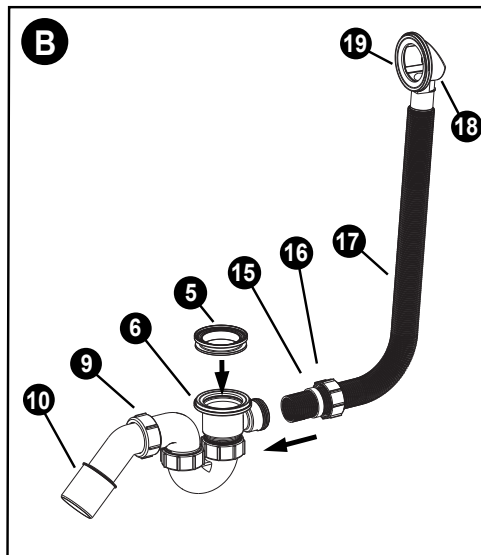

(DK) AO-SÆT VVSnr. 663529200

1	Plug Forsamling (aftagelig)	13	1,5 "BSP møtrik X 2
2	Afløbskrue	14	Aftagelig vandlås bøjning
3	Afløbsflange	15	Gummipakning til overløb
4	Afløbsgummipakning (øverste)	16	1,25 "BSP kompression møtrik
5	Afløbsdel / vandlås forlængelsesstykke	17	Fleksibel overløbs slange
6	Afløbsgummipakning (lavest)	18	Overløbsdel
7	Afløbsdel	19	Overløbs pakning
8	Afløbsgummipakning	20	Overløbsrist
9	1,5 "BSP møtrik	21	Overløbsplade skrue
10	Vandlås bøjning 40 / 50mm	22	Overløbsplade
11	Vandlås vinkel	23	Plastik nøgle til stramning (punkt 2 & 21)
12	Gummipakning X 2		

(EN) AO-SÆT VVSnr. 663529200

1	Plug assembly (Removable)	13	Sump 1.5" BSP nut X2
2	Waste ferrule	14	Removable trap sump
3	Waste flange	15	Overflow pipe rubber seal
4	Waste rubber seal (upper)	16	1.25" BSP compression nut
5	Waste body/trap extension piece	17	Flexible overflow hose
6	Waste rubber seal (Lower)	18	Overflow body
7	Waste body	19	Overflow seal
8	Outlet rubber seal	20	Overflow clamp flange
9	1.5" BSP nut	21	Overflow clamp plate screw
10	Trap outlet 40/50mm	22	Overflow cover
11	Trap elbow	23	Plastic Key for tightening (item 2 & 21)
12	Sump rubber seal X2		