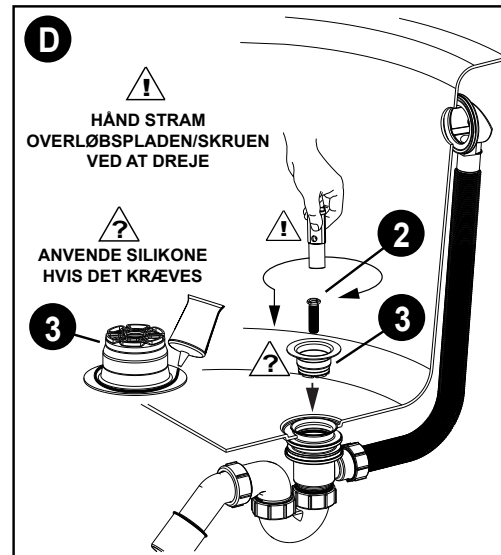

(DK) AO-SÆT VVSnr. 663529200

1	Plug Forsamling (aftagelig)	13	1,5 "BSP møtrik X 2
2	Afløbskrue	14	Aftagelig vandlås bøjning
3	Afløbsflange	15	Gummipakning til overløb
4	Afløbsgummipakning (øverste)	16	1,25 "BSP kompression møtrik
5	Afløbsdel / vandlås forlængelsesstykke	17	Fleksibel overløbs slange
6	Afløbsgummipakning (lavest)	18	Overløbsdel
7	Afløbsdel	19	Overløbs pakning
8	Afløbsgummipakning	20	Overløbsrist
9	1,5 "BSP møtrik	21	Overløbsplade skrue
10	Vandlås bøjning 40 / 50mm	22	Overløbsplade
11	Vandlås vinkel	23	Plastik nøgle til stramning (punkt 2 & 21)
12	Gummipakning X 2		

(EN) AO-SÆT VVSnr. 663529200

1	Plug assembly (Removable)	13	Sump 1.5" BSP nut X2
2	Waste ferrule	14	Removable trap sump
3	Waste flange	15	Overflow pipe rubber seal
4	Waste rubber seal (upper)	16	1.25" BSP compression nut
5	Waste body/trap extension piece	17	Flexible overflow hose
6	Waste rubber seal (Lower)	18	Overflow body
7	Waste body	19	Overflow seal
8	Outlet rubber seal	20	Overflow clamp flange
9	1.5" BSP nut	21	Overflow clamp plate screw
10	Trap outlet 40/50mm	22	Overflow cover
11	Trap elbow	23	Plastic Key for tightening (item 2 & 21)
12	Sump rubber seal X2		