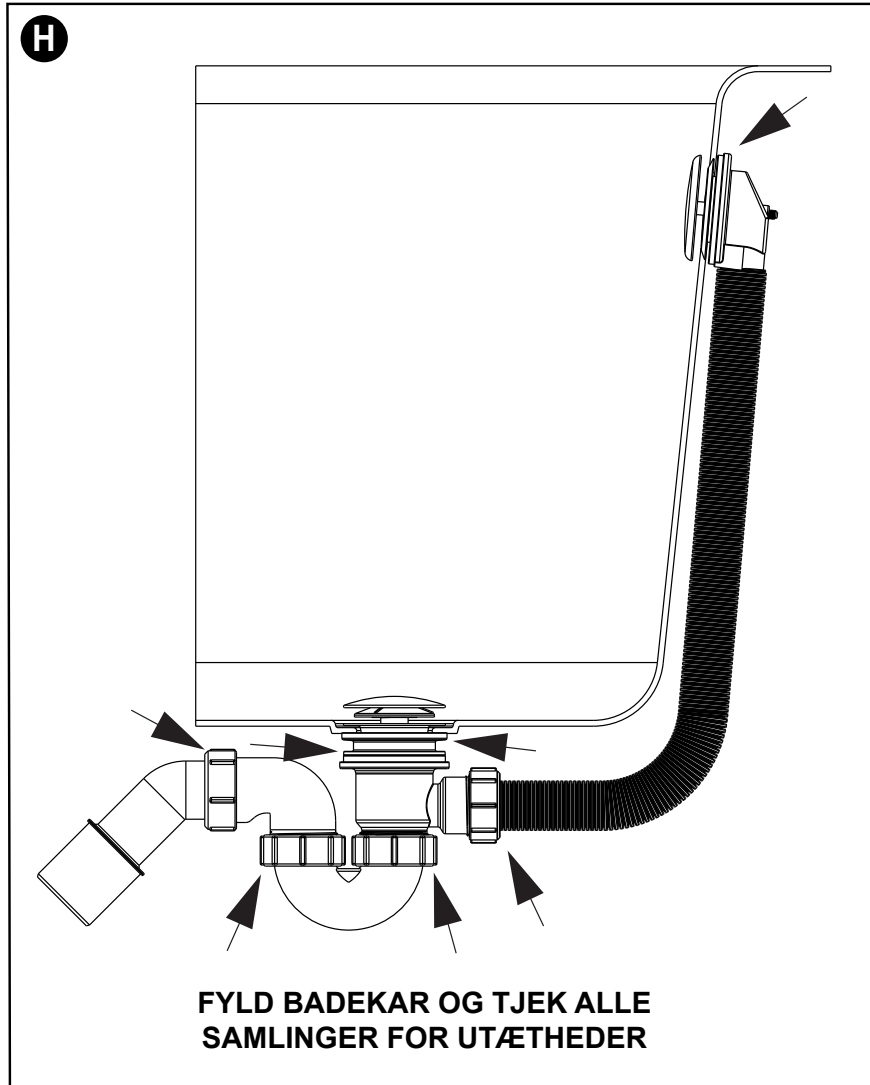

(DK) AO-SÆT VVSnr. 663529200

1	Plug Forsamling (aftagelig)	13	1,5 "BSP møtrik X 2
2	Afløbskrue	14	Aftagelig vandlås bøjning
3	Afløbsflange	15	Gummipakning til overløb
4	Afløbsgummipakning (øverste)	16	1,25 "BSP kompression møtrik
5	Afløbsdel / vandlås forlængelsesstykke	17	Fleksibel overløbs slange
6	Afløbsgummipakning (lavest)	18	Overløbsdel
7	Afløbsdel	19	Overløbs pakning
8	Afløbsgummipakning	20	Overløbsrist
9	1,5 "BSP møtrik	21	Overløbsplade skrue
10	Vandlås bøjning 40 / 50mm	22	Overløbsplade
11	Vandlås vinkel	23	Plastik nøgle til stramning (punkt 2 & 21)
12	Gummipakning X 2		

(EN) AO-SÆT VVSnr. 663529200

1	Plug assembly (Removable)	13	Sump 1.5" BSP nut X2
2	Waste ferrule	14	Removable trap sump
3	Waste flange	15	Overflow pipe rubber seal
4	Waste rubber seal (upper)	16	1.25" BSP compression nut
5	Waste body/trap extension piece	17	Flexible overflow hose
6	Waste rubber seal (Lower)	18	Overflow body
7	Waste body	19	Overflow seal
8	Outlet rubber seal	20	Overflow clamp flange
9	1.5" BSP nut	21	Overflow clamp plate screw
10	Trap outlet 40/50mm	22	Overflow cover
11	Trap elbow	23	Plastic Key for tightening (item 2 & 21)
12	Sump rubber seal X2		