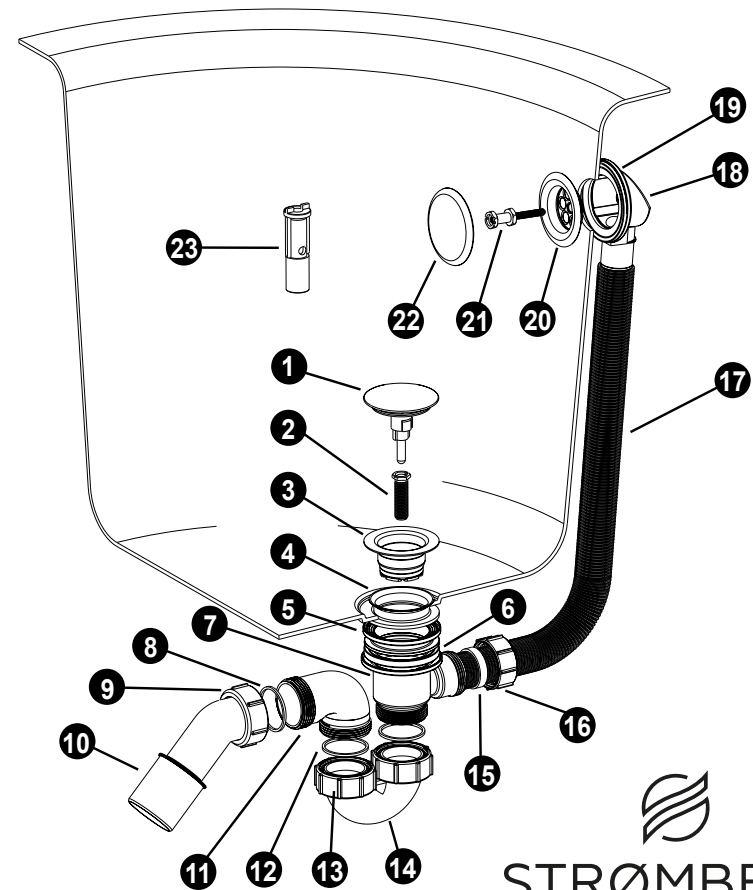

(DK) AO-SÆT VVSnr. 663529200

1	Plug Forsamling (aftagelig)	13	1,5 "BSP møtrik X 2
2	Afløbskrue	14	Aftagelig vandlås bøjning
3	Afløbsflange	15	Gummipakning til overløb
4	Afløbsgummipakning (øverste)	16	1,25 "BSP kompression møtrik
5	Afløbsdel / vandlås forlængelsesstykke	17	Fleksibel overløbs slange
6	Afløbsgummipakning (lavest)	18	Overløbsdel
7	Afløbsdel	19	Overløbs pakning
8	Afløbsgummipakning	20	Overløbsrist
9	1,5 "BSP møtrik	21	Overløbsplade skrue
10	Vandlås bøjning 40 / 50mm	22	Overløbsplade
11	Vandlås vinkel	23	Plastik nøgle til stramning (punkt 2 & 21)
12	Gummipakning X 2		

(EN) AO-SÆT VVSnr. 663529200

1	Plug assembly (Removable)	13	Sump 1.5" BSP nut X2
2	Waste ferrule	14	Removable trap sump
3	Waste flange	15	Overflow pipe rubber seal
4	Waste rubber seal (upper)	16	1.25" BSP compression nut
5	Waste body/trap extension piece	17	Flexible overflow hose
6	Waste rubber seal (Lower)	18	Overflow body
7	Waste body	19	Overflow seal
8	Outlet rubber seal	20	Overflow clamp flange
9	1.5" BSP nut	21	Overflow clamp plate screw
10	Trap outlet 40/50mm	22	Overflow cover
11	Trap elbow	23	Plastic Key for tightening (item 2 & 21)
12	Sump rubber seal X2		