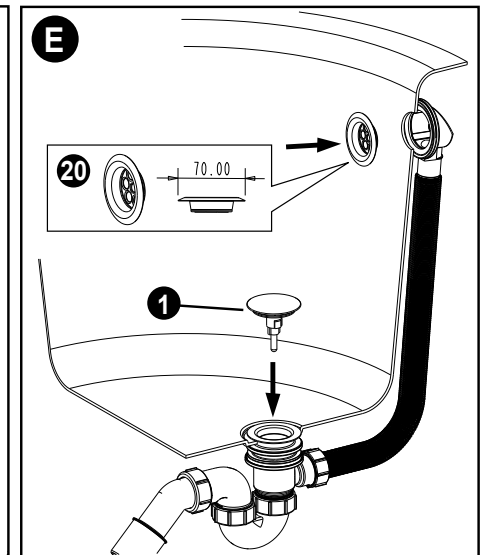

(DK) AO-SÆT VVSnr. 663529200

1	Plug Forsamling (aftagelig)	13	1,5 "BSP møtrik X 2
2	Afløbskrue	14	Aftagelig vandlås bøjning
3	Afløbsflange	15	Gummipakning til overløb
4	Afløbsgummipakning (øverste)	16	1,25 "BSP kompression møtrik
5	Afløbsdel / vandlås forlængelsesstykke	17	Fleksibel overløbs slange
6	Afløbsgummipakning (lavest)	18	Overløbsdel
7	Afløbsdel	19	Overløbs pakning
8	Afløbsgummipakning	20	Overløbsrist
9	1,5 "BSP møtrik	21	Overløbsplade skrue
10	Vandlås bøjning 40 / 50mm	22	Overløbsplade
11	Vandlås vinkel	23	Plastik nøgle til stramning (punkt 2 & 21)
12	Gummipakning X 2		

(EN) AO-SÆT VVSnr. 663529200

1	Plug assembly (Removable)	13	Sump 1.5" BSP nut X2
2	Waste ferrule	14	Removable trap sump
3	Waste flange	15	Overflow pipe rubber seal
4	Waste rubber seal (upper)	16	1.25" BSP compression nut
5	Waste body/trap extension piece	17	Flexible overflow hose
6	Waste rubber seal (Lower)	18	Overflow body
7	Waste body	19	Overflow seal
8	Outlet rubber seal	20	Overflow clamp flange
9	1.5" BSP nut	21	Overflow clamp plate screw
10	Trap outlet 40/50mm	22	Overflow cover
11	Trap elbow	23	Plastic Key for tightening (item 2 & 21)
12	Sump rubber seal X2		