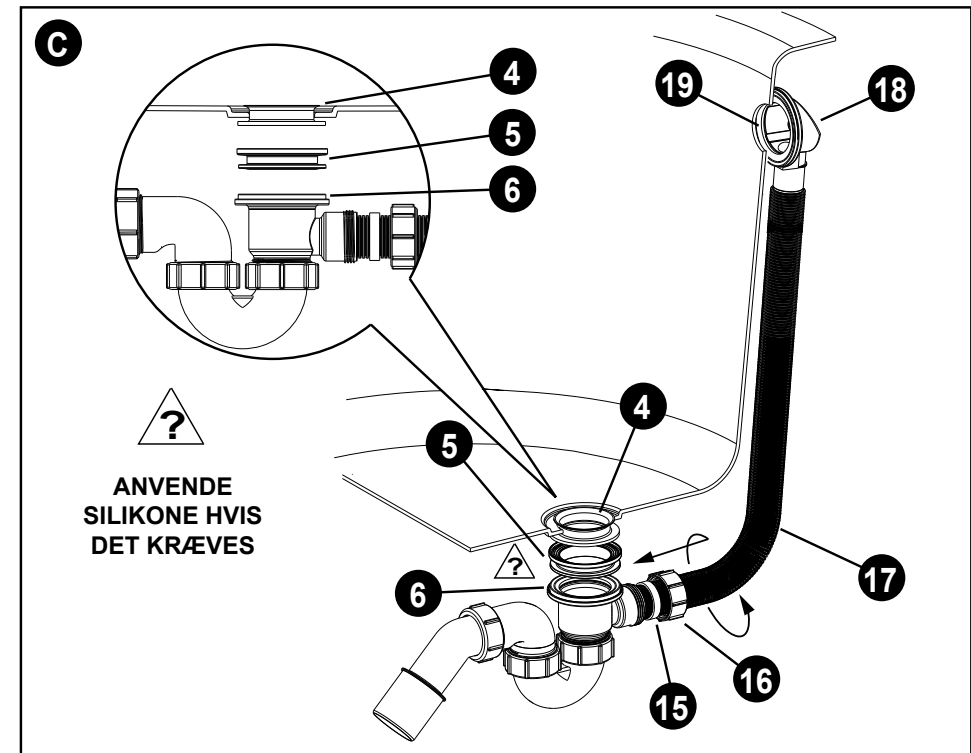

(DK) AO-SÆT VVSnr. 663529200

1	Plug Forsamling (aftagelig)	13	1,5 "BSP møtrik X 2
2	Afløbskrue	14	Aftagelig vandlås bøjning
3	Afløbsflange	15	Gummipakning til overløb
4	Afløbsgummipakning (øverste)	16	1,25 "BSP kompression møtrik
5	Afløbsdel / vandlås forlængelsesstykke	17	Fleksibel overløbs slange
6	Afløbsgummipakning (lavest)	18	Overløbsdel
7	Afløbsdel	19	Overløbs pakning
8	Afløbsgummipakning	20	Overløbsrist
9	1,5 "BSP møtrik	21	Overløbsplade skrue
10	Vandlås bøjning 40 / 50mm	22	Overløbsplade
11	Vandlås vinkel	23	Plastik nøgle til stramning (punkt 2 & 21)
12	Gummipakning X 2		

(EN) AO-SÆT VVSnr. 663529200

1	Plug assembly (Removable)	13	Sump 1.5" BSP nut X2
2	Waste ferrule	14	Removable trap sump
3	Waste flange	15	Overflow pipe rubber seal
4	Waste rubber seal (upper)	16	1.25" BSP compression nut
5	Waste body/trap extension piece	17	Flexible overflow hose
6	Waste rubber seal (Lower)	18	Overflow body
7	Waste body	19	Overflow seal
8	Outlet rubber seal	20	Overflow clamp flange
9	1.5" BSP nut	21	Overflow clamp plate screw
10	Trap outlet 40/50mm	22	Overflow cover
11	Trap elbow	23	Plastic Key for tightening (item 2 & 21)
12	Sump rubber seal X2		