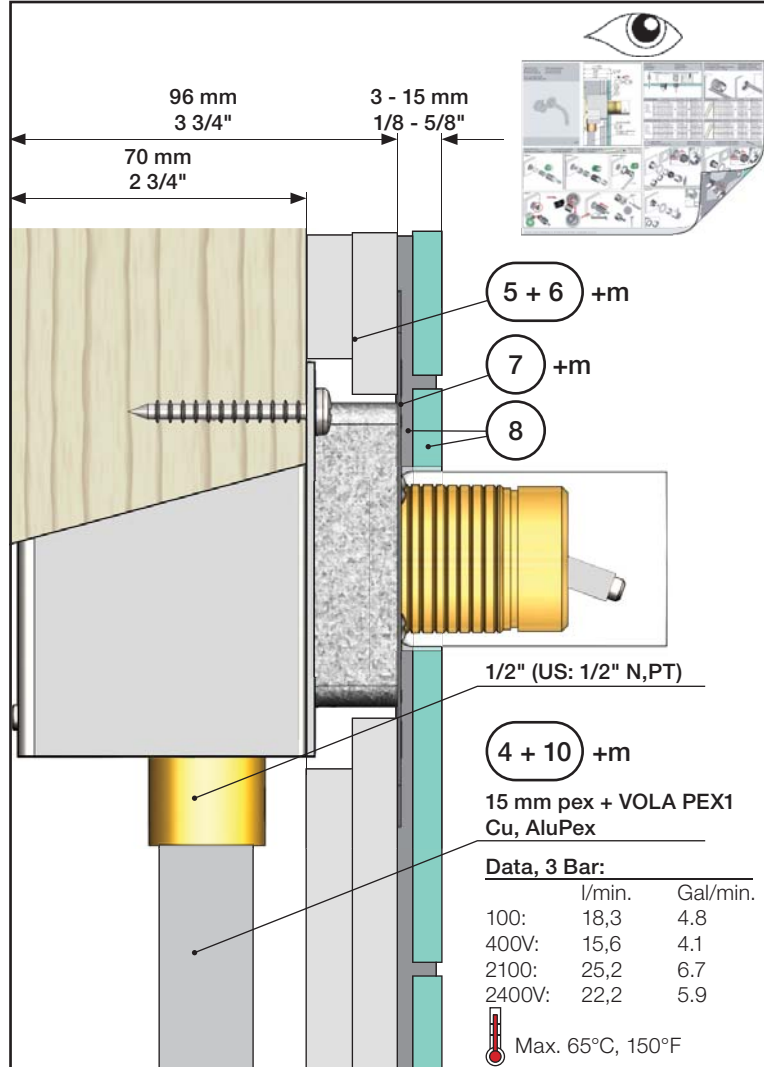

VA 1.42/16354, VA 1.42/16531, VA 1.42/16532,
VA 1.42/16533, VA 1.42/16535, VA 1.42/16536

www.vola.com

vola

100/200/300/400	VR1254:	VR1400:	VR2019:
Tiles: Fliesen: Fliser: Tegels: Carreaux:	3 - 15 mm Standard VR1254+10 VR1254+20 VR1254+30 VR1254+40 VR1254+50	Standard VR1400+10 VR1400+20 VR1400+30 VR1400+40 VR1400+50	Standard VR2019+10 VR2019+20 VR2019+30 VR2019+40 VR2019+50

2100/2200/2300/2400	VR2250:	VR1400:	VR2019:
Tiles: Fliesen: Fliser: Tegels: Carreaux:	3 - 15 mm Standard VR2250+10 VR2250+20 VR2250+30 VR2250+40 VR2250+50	Standard VR1400+10 VR1400+20 VR1400+30 VR1400+40 VR1400+50	Standard VR2019+10 VR2019+20 VR2019+30 VR2019+40 VR2019+50