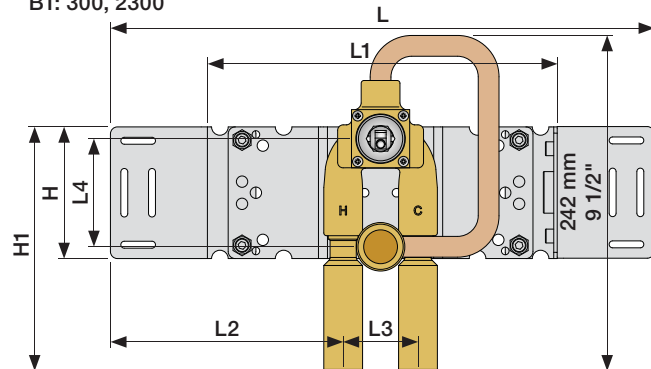

	L	L1	L2	L3	L4	L5	H	H1
A	295 mm 11 1/2"	160 mm 6 1/2"	145 mm 5 3/4"	-	-	-	-	-
B	395 mm 15 1/2"	260 mm 10"	129 mm 5"	54 mm 2 1/8"	78 mm 3 1/16"	-	95 mm 3 3/4"	120 mm 4 3/4"
B1			168 mm 6 5/8"					175 mm 6 7/8"
C	490 mm 19 1/2"	355 mm 14"	139 mm 5 1/2"			78 mm 3 1/16"		120 mm 4 3/4"
D	570 mm 23"	435 mm 17"				156 mm 6 1/8"		

B: 100, 2100, 100X, 2100X, 200V, 2200V, 400V, 2400V

A: 200M

C: 400NV, 2400NV, 400TV, 2400TV
 D: 400FV, 2400FV, 400RV, 2400RV

B1: 300, 2300

Fitting of extension
Montage von verlängerung

Montering af forlængerdele
Montering av förlängning