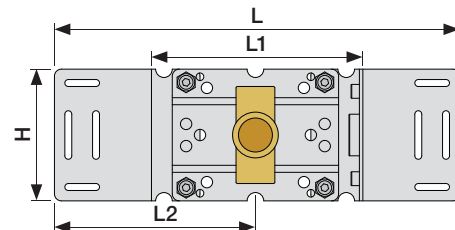

VOLA 100, 100X, 200M, 200, 200V, 300, 400DV, 400, 400V
VOLA 400N, 400NV, 400T, 400TV, 400F, 400FV, 400R, 400RV
VOLA 2100, 2100X, 2200, 2200V, 2300, 2400, 2400V
VOLA 2400N, 2400NV, 2400T, 2400TV, 2400F, 2400FV, 2400R, 2400RV

Fitting instruction
Montageanleitung
Monteringsvejledning

Monteringsvægledning
Montage hanleiding
Manuel de montage

VA 1.42/16354, VA 1.42/16531, VA 1.42/16532,
VA 1.42/16533, VA 1.42/16535, VA 1.42/16536

www.vola.com

vola

100/200/300/400	VR1254:	VR1400:	VR2019:
Tiles: Fliesen: Fliser: Tegels: Carreaux:	3 - 15 mm Standard VR1254+10 VR1254+20 VR1254+30 VR1254+40 VR1254+50	Standard VR1400+10 VR1400+20 VR1400+30 VR1400+40 VR1400+50	Standard VR2019+10 VR2019+20 VR2019+30 VR2019+40 VR2019+50

2100/2200/2300/2400	VR2250:	VR1400:	VR2019:
Tiles: Fliesen: Fliser: Tegels: Carreaux:	3 - 15 mm Standard VR2250+10 VR2250+20 VR2250+30 VR2250+40 VR2250+50	Standard VR1400+10 VR1400+20 VR1400+30 VR1400+40 VR1400+50	Standard VR2019+10 VR2019+20 VR2019+30 VR2019+40 VR2019+50

100/200/300/400	VR1254:	VR1400:	VR2019:
Tiles: Fliesen: Fliser: Tegels: Carreaux:	40 - 52 mm Standard VR1254+10 VR1254+20 VR1254+30 VR1254+40 VR1254+50	Standard VR1400+10 VR1400+20 VR1400+30 VR1400+40 VR1400+50	Standard VR2019+10 VR2019+20 VR2019+30 VR2019+40 VR2019+50

2100/2200/2300/2400	VR2250:	VR1400:	VR2019:
Tiles: Fliesen: Fliser: Tegels: Carreaux:	35 - 47 mm Standard VR2250+10 VR2250+20 VR2250+30 VR2250+40 VR2250+50	Standard VR1400+10 VR1400+20 VR1400+30 VR1400+40 VR1400+50	Standard VR2019+10 VR2019+20 VR2019+30 VR2019+40 VR2019+50